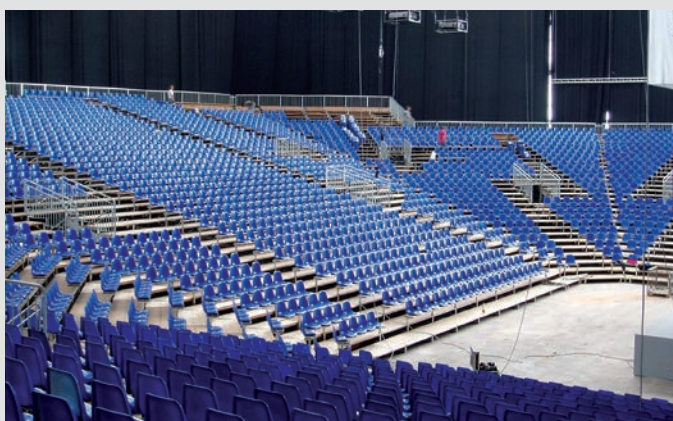

Tribune

Il sistema personalizzato di seduta a tribuna per il vostro evento

Modulo standard	1,50 × 2,40 m
Larghezza variabile	da 4,50 m e estensibile in modulo da 3,00 m fino a 44 file, profondità 2,40 m fino a 33,60 m
Altezza di partenza (Alt. piedi)	0,00/+0,20/+0,80/+1,40 m/...
Pendenza tribuna	0,20 m con gradinata integrata
Profondità file	0,80 m
Accessori	a scelta con seduta a scocca, panche, coperture sedili
Trasporto	ca. 650 posti a rimorchio da 13,60 m

Applicazioni

Il nostro sistema di tribuna è estremamente flessibile e si adatta completamente alle vostre esigenze. Il sistema di inserimento autobloccante è più convincente rispetto ad altri tipi di sistemi grazie ad un montaggio particolarmente silenzioso. Grazie allo sfruttamento ottimale dello spazio, le nostre tribune forniscono, a parità di superficie, un maggior numero di posti con ottima visuale.

Caratteristiche

La tribuna eps è un sistema modulare approvato e testato che risponde alle normative in vigore. Il suo impiego è consentito sia per spazi aperti che al chiuso. La nostra offerta comprende tribune con sedute a scocca o panche. A richiesta sono disponibili copresedia imbottiti di colore nero e numerazione individuale dei posti.

Tribune

Esempi di applicazione

Un esempio di tribuna in una manifestazione sportiva di motocross organizzata in una cava

Allestimento tipo arena nell'aeroporto di Monaco per un meeting

Tribune eps durante i Campionati Europei di dressage, Hagen